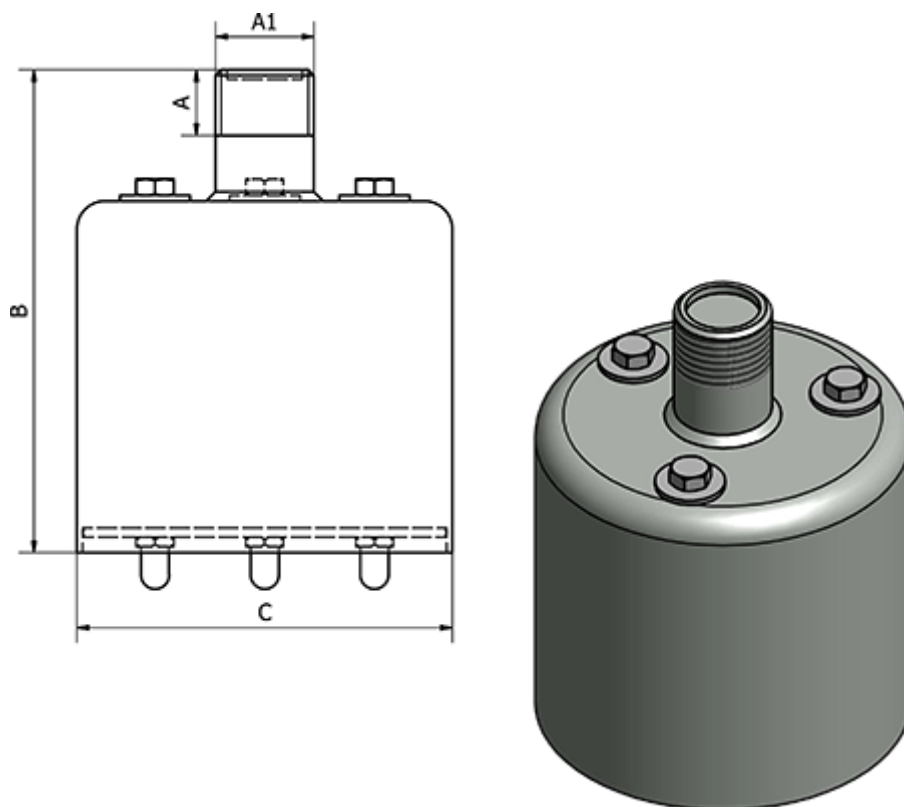

Varenummer: 5865704

Beskrivelse: Lyddæmper med Hi-flow 570-4, - G 1 1/4"
Lyddæmper med Hi-flow

Mål

A	= 20
B	= 140
C	= 110
Gevind A1	= G 1 1/4"